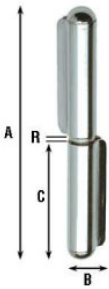

Welding hinge with round cap wings

Hinge with wings welded round cap in stainless steel

Technical information

Código	Dimesniones	A	B	C	R	Ø bisagra	espesor	Ø pernio	peso
1801170122360	6	60	15	27	2	12	2	8	50
1801170122380	8	80	15	37	2	12	2	8	60
18011701223100	10	100	18	46	2.2	14.5	2	10	105
18011701223120	12	120	21	55	2.2	16.5	2	10	140
	14	140	21	65	2.5	16.5	2.5	11	185