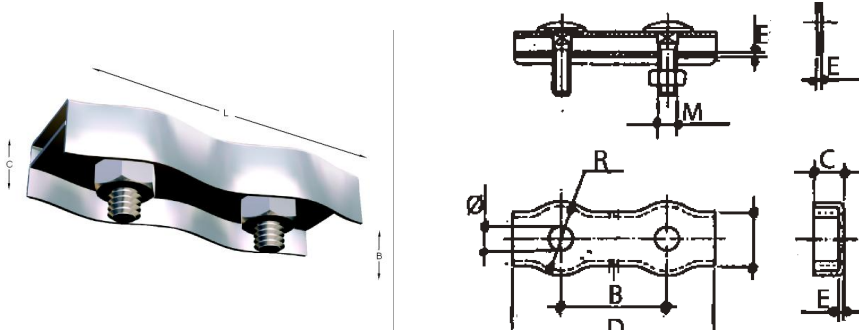

Double cable tie in AISI-316 stainless steel

Double cable tie in AISI-316 stainless steel

Technical information

Dimensiones					
Medida	B	D	Ø	C	E
M 4	20.5	38	5	5	1
M 4	20.5	38	5	6.5	1.5
M 5	25	47	6.5	7.5	1.5
M 5	27	51	6.5	8.5	1.5
M 6	33	63	7	10	1.5
M 8	42	76	10	14	2
M 10	46	88	11	16	2