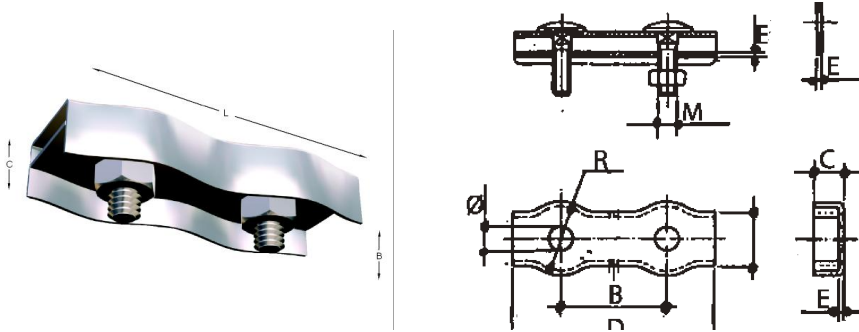

Double cable tie in AISI-316 stainless steel

Double cable tie in AISI-316 stainless steel

Technical information

Dimensiones					
Medida	B	D	Ø	C	E
M 4	20.5	38	5	5	1
M 4	20.5	38	5	6.5	1.5
M 5	25	47	6.5	7.5	1.5
M 5	27	51	6.5	8.5	1.5
M 6	33	63	7	10	1.5
M 8	42	76	10	14	2
M 10	46	88	11	16	2