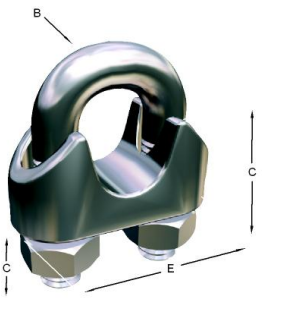

## AISI-316 stainless steel cable tie

Image not found or type unknown

### Technical information

Dimensiones					
Ø cable mm	B	C	A2	A1	D
3_4	22	14	8	12	4
5	24	16	9	15	5
6	30	18	11	18	6
8	33	20	12	20	6
10	37	22	14	22	8
12	45	25	16	30	10
14	46	27	18	30	10
16	53	30	20	30	10
18	55	31.5	21	35	12
19-20	58	33	22	35	12
22	64	34	23	43	12
25	69	39	24	43	12
28	80	42	30	52	14
32	92	46	37	52	16