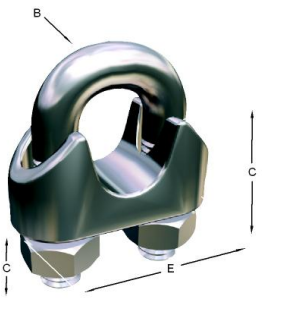

AISI-316 stainless steel cable tie

Image not found or type unknown

Technical information

Dimensiones					
Ø cable mm	B	C	A2	A1	D
3_4	22	14	8	12	4
5	24	16	9	15	5
6	30	18	11	18	6
8	33	20	12	20	6
10	37	22	14	22	8
12	45	25	16	30	10
14	46	27	18	30	10
16	53	30	20	30	10
18	55	31.5	21	35	12
19-20	58	33	22	35	12
22	64	34	23	43	12
25	69	39	24	43	12
28	80	42	30	52	14
32	92	46	37	52	16