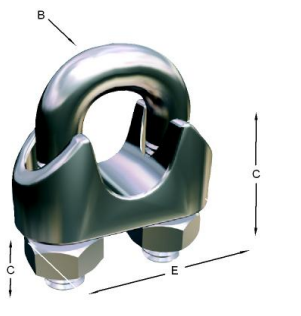

AISI-316 stainless steel cable tie

Image not found or type unknown

Technical information

Dimensiones					
Ø cable mm	B	C	A2	A1	D
3_4	22	14	8	12	4
5	24	16	9	15	5
6	30	18	11	18	6
8	33	20	12	20	6
10	37	22	14	22	8
12	45	25	16	30	10
14	46	27	18	30	10
16	53	30	20	30	10
18	55	31.5	21	35	12
19-20	58	33	22	35	12
22	64	34	23	43	12
25	69	39	24	43	12
28	80	42	30	52	14
32	92	46	37	52	16