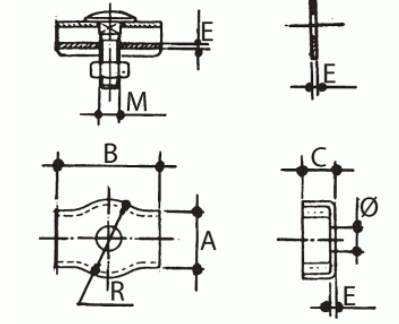

Simple cable tie in AISI-316 stainless steel

Simple cable tie in AISI-316 stainless steel

Technical information

Dimensiones						
Medida	B	R	A	Ø	C	E
M 4	17.5	12	7.5	5	5	1
M 4	17.5	15	10	5	6.5	1.5
M 5	22	18	12	6.5	7.5	1.5
M 5	24	20	14	6.5	8.5	1.5
M 6	30	23	17	7	10	1.5
M 8	36	30	22	10	14	2
M 10	42	34	25	11	16	2