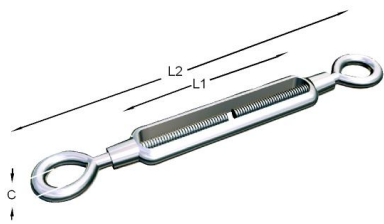

Turnbuckle with two eyebolts

Image not found or type unknown

Technical information

Dimensiones				
Medida	B	Ø	A1	A2
M 5	5	8	70	110-170
M 6	6	10	90	140-220
M 8	8	14	120	180-280
M 10	10	16	150	230-360
M 12	12	18	200	280-460
M 16	16	26	250	370-590
M 20	20	30	300	420-650