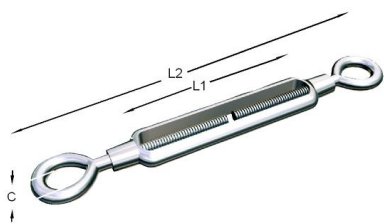

**Turnbuckle with two eyebolts**

Image not found or type unknown

## Technical information

Dimensiones				
Medida	B	Ø	A1	A2
M 5	5	8	70	110-170
M 6	6	10	90	140-220
M 8	8	14	120	180-280
M 10	10	16	150	230-360
M 12	12	18	200	280-460
M 16	16	26	250	370-590
M 20	20	30	300	420-650