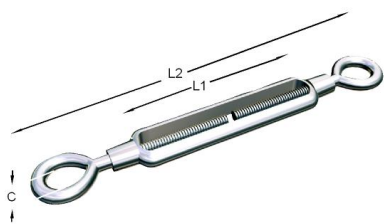

Turnbuckle with two eyebolts

Image not found or type unknown

Technical information

Dimensiones				
Medida	B	Ø	A1	A2
M 5	5	8	70	110-170
M 6	6	10	90	140-220
M 8	8	14	120	180-280
M 10	10	16	150	230-360
M 12	12	18	200	280-460
M 16	16	26	250	370-590
M 20	20	30	300	420-650