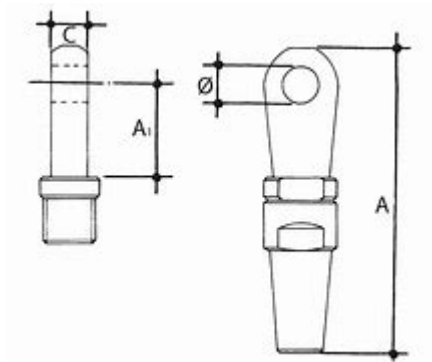

## Terminal with eye in AISI-316 stainless steel

### Technical information

Dimensiones				
Medida Cable	$\varnothing_1$	$\varnothing_2$	B	Peso
3	3.2	6.3	6	0.019
4	4.2	7.5	8	0.025
5	5.2	9.1	10	0.044
6	6.2	12.5	12	0.1
7	7.2	14.3	12	0.1
8	8.2	16.1	14	0.18
10	10.5	17.8	16	0.3
12	12.5	21.4	16	0.35