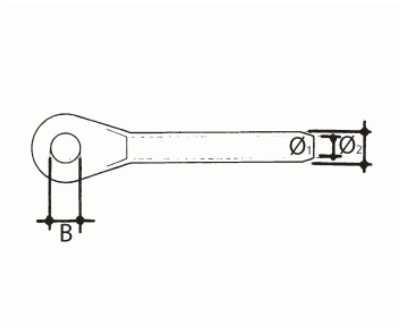

Terminal with eye in AISI-316 stainless steel

Technical information

Dimensiones				
Medida Cable	\varnothing_1	\varnothing_2	B	Peso
3	3.2	6.3	6	0.019
4	4.2	7.5	8	0.025
5	5.2	9.1	10	0.044
6	6.2	12.5	12	0.1
7	7.2	14.3	12	0.1
8	8.2	16.1	14	0.18
10	10.5	17.8	16	0.3
12	12.5	21.4	16	0.35