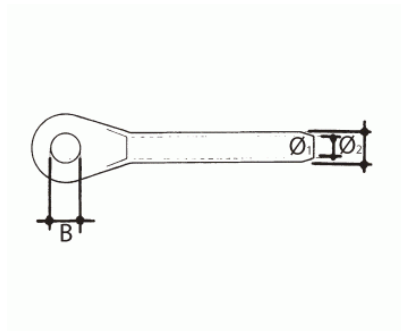

## Terminal with eye in AISI-316 stainless steel

### Technical information

Dimensiones				
Medida Cable	$\varnothing_1$	$\varnothing_2$	B	Peso
3	3.2	6.3	6	0.019
4	4.2	7.5	8	0.025
5	5.2	9.1	10	0.044
6	6.2	12.5	12	0.1
7	7.2	14.3	12	0.1
8	8.2	16.1	14	0.18
10	10.5	17.8	16	0.3
12	12.5	21.4	16	0.35