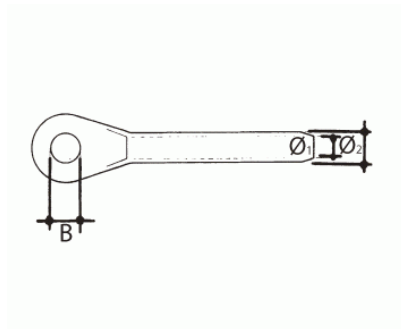

Terminal with eye in AISI-316 stainless steel

Technical information

Dimensiones				
Medida Cable	Ø1	Ø2	B	Peso
3	3.2	6.3	6	0.019
4	4.2	7.5	8	0.025
5	5.2	9.1	10	0.044
6	6.2	12.5	12	0.1
7	7.2	14.3	12	0.1
8	8.2	16.1	14	0.18
10	10.5	17.8	16	0.3
12	12.5	21.4	16	0.35