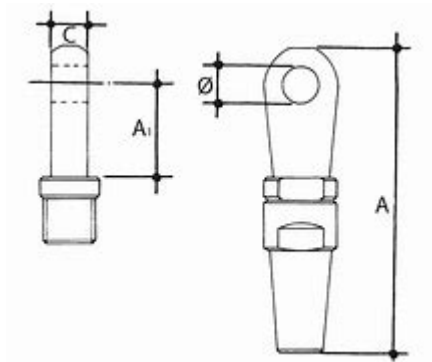

Terminal with eye in AISI-316 stainless steel

Technical information

Dimensiones				
Medida Cable	\varnothing_1	\varnothing_2	B	Peso
3	3.2	6.3	6	0.019
4	4.2	7.5	8	0.025
5	5.2	9.1	10	0.044
6	6.2	12.5	12	0.1
7	7.2	14.3	12	0.1
8	8.2	16.1	14	0.18
10	10.5	17.8	16	0.3
12	12.5	21.4	16	0.35