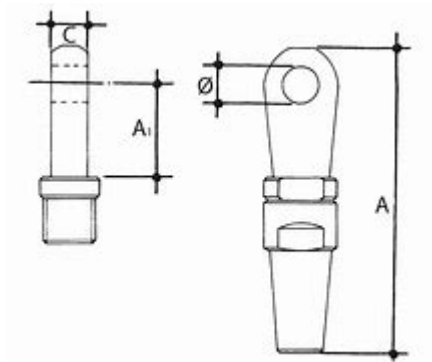

Terminal with eye in AISI-316 stainless steel

Technical information

Dimensiones				
Medida Cable	Ø1	Ø2	B	Peso
3	3.2	6.3	6	0.019
4	4.2	7.5	8	0.025
5	5.2	9.1	10	0.044
6	6.2	12.5	12	0.1
7	7.2	14.3	12	0.1
8	8.2	16.1	14	0.18
10	10.5	17.8	16	0.3
12	12.5	21.4	16	0.35