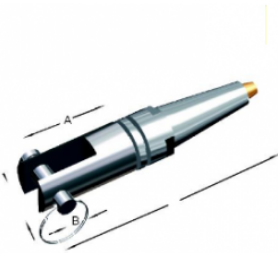

Quick terminal with AISI-316 stainless steel fork

Technical information

Medida Cable					
Medida Cable	C	Ø	A1	A	Peso
2,5-3	4.8	5	8	50	0.019
4	8	7	12	60	0.05
5	10	8	14	70	0.1
6	10	8	18	90	0.16
7	12	8	18	90	0.21
8	12	10	20	100	0.44
10	14	12	28	120	1
12	18	16	34	140	1.5
14	21	1	38	170	2
16	25	24	40	190	3