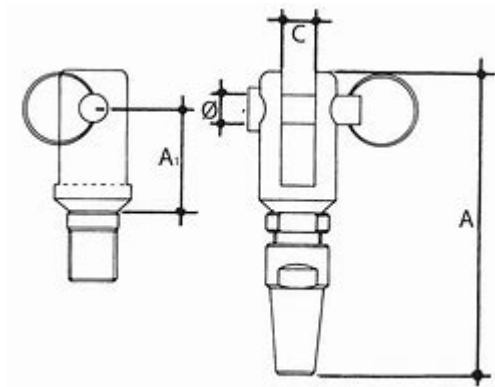

## Quick terminal with AISI-316 stainless steel fork

### Technical information

Medida Cable					
Medida Cable	C	Ø	A1	A	Peso
2,5-3	4.8	5	8	50	0.019
4	8	7	12	60	0.05
5	10	8	14	70	0.1
6	10	8	18	90	0.16
7	12	8	18	90	0.21
8	12	10	20	100	0.44
10	14	12	28	120	1
12	18	16	34	140	1.5
14	21	1	38	170	2
16	25	24	40	190	3