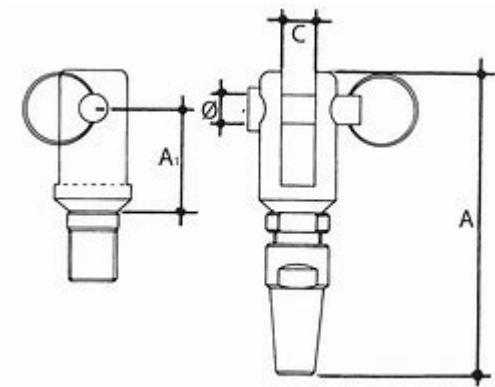

Quick terminal with AISI-316 stainless steel fork

Technical information

Medida Cable					
Medida Cable	C	Ø	A1	A	Peso
2,5-3	4.8	5	8	50	0.019
4	8	7	12	60	0.05
5	10	8	14	70	0.1
6	10	8	18	90	0.16
7	12	8	18	90	0.21
8	12	10	20	100	0.44
10	14	12	28	120	1
12	18	16	34	140	1.5
14	21	1	38	170	2
16	25	24	40	190	3