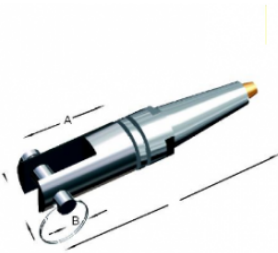

## Quick terminal with AISI-316 stainless steel fork

### Technical information

Medida Cable					
Medida Cable	C	Ø	A1	A	Peso
2,5-3	4.8	5	8	50	0.019
4	8	7	12	60	0.05
5	10	8	14	70	0.1
6	10	8	18	90	0.16
7	12	8	18	90	0.21
8	12	10	20	100	0.44
10	14	12	28	120	1
12	18	16	34	140	1.5
14	21	1	38	170	2
16	25	24	40	190	3