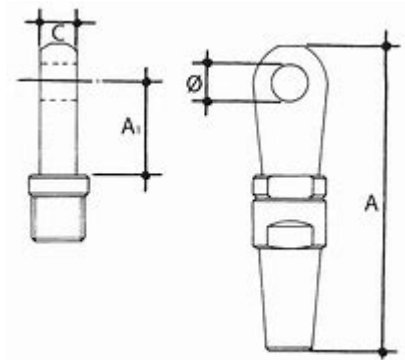

## Quick terminal with eye in AISI-316 stainless steel

### Technical information

Dimensiones					
Medida Cable	Ø	C	A	A1	Peso
2,5-3	6	5,2	48	14	0.019
4	8	8	55	16	0.04
5	10	10	70	18	0.09
6	11	11	85	26	0.12
7	11	11	87	27	0.15
8	13	11	100	30	0.19
10	16	11	130	40	0.4
12	19	18	140	43	0.5
14	22	21	150	46	0.65