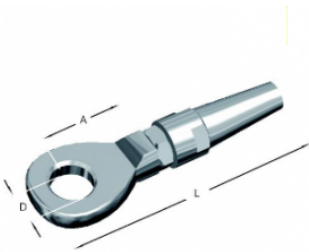

## Quick terminal with eye in AISI-316 stainless steel

### Technical information

Dimensiones					
Medida Cable	Ø	C	A	A1	Peso
2,5-3	6	5,2	48	14	0.019
4	8	8	55	16	0.04
5	10	10	70	18	0.09
6	11	11	85	26	0.12
7	11	11	87	27	0.15
8	13	11	100	30	0.19
10	16	11	130	40	0.4
12	19	18	140	43	0.5
14	22	21	150	46	0.65