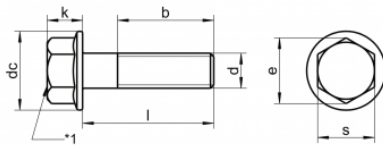

Screw hexagonal head with washer DIN-6921

Hex head screw with stamped washer in stainless steel
DIN 6921 = ISO 1665.

Stainless steel grades A, A-2, A-4 and others upon request.

| AISI | A | DIN EN | DESIGNACION
 | 304 | A2 | 1.4301 | X5CrNi 18-10
 | 316 | A4 | 1.4401 | X5CrNiMo 17-12-2

[Catalog access](#)

Technical information

Radio Broca mm.	Longitud mm.	Rosca M
8	45 C	M6
8	60 L	M6
9	45 C	M6
9	60 L	M6
10	60 C	M8
10	80 L	M8
11	60 C	M8
11	80 L	M8
12	70 C	M10
12	100 L	M10
14	70 C	M10
14	100 L	M10
16	80 C	M12
16	110 L	M12
20	110 C	M16