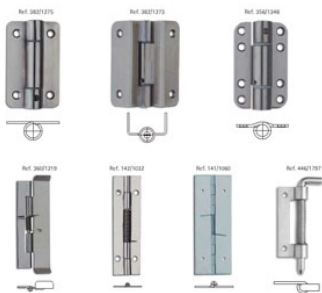

## Bisagras muelle en acero inox AISI 304

Bisagras con muelle en acero inoxidable AISI 304

Image not found or type unknown

## Información técnica

Código	Ref.	Medidas	Agjeros xØmm	Tornillo
443153821275	382/1275	90x50x2	4x6	4,5x25
	382/1273	90x48x2	4x6	4,5x25
	356/1384	95x60x3	8x7	5x25
	360/1219	68x26x0,8	-----	-----
	142/1032	25x1,2x90	4x3	3x16
	141/1060	56x1,2x150	4x3	3x16
18011414461797	446/1797	60x18x2,5x6	2x4,5	4x20