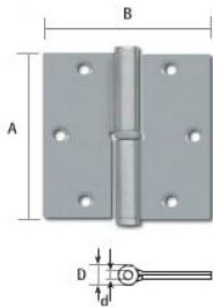

## Bisagras quita y pon desmontable ref 139

Bisagras desmontables de quita y pon en acero inoxidable.

### Información técnica

Ref./Cod.	mm Medidas / AxBxC	d	D	Agujeros x Ømm	Ø Tornillo
139/2319	75x75x2.5	7	13	6x6	4.5x25
139/191	80x82x2.5	7	13	6x6	4.5x25
139/192	90x65x2.5	7	13	6x6	4.5x25
139/193	100x82x2.5	7	13	6x6	4.5x25
139/840	120x86x3	8	14	8x6	4.5x25