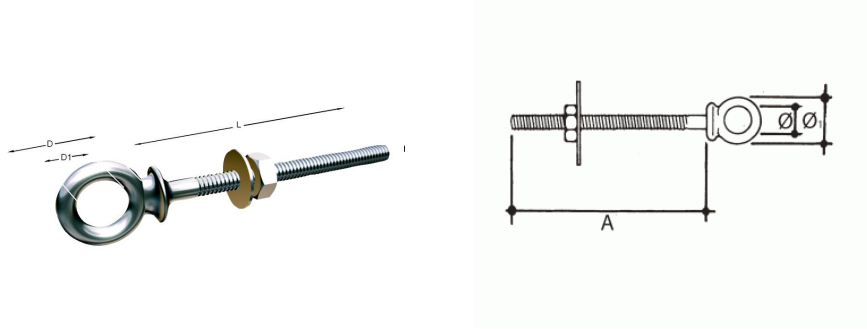

Cancamo con tuerca y arandela

Cancamo con espiga larga con tuerca y arandela en acero inoxidable AISI-316

Información técnica

Dimensiones				
Medida		Ø	Ø1	A
6x40		12	22	40
6x60		12	22	60
6x80		12	22	80
8x60		14	27	60
8x80		14	27	80
8x100		14	27	100
10x100		16	31	100
12x120		18	36	120