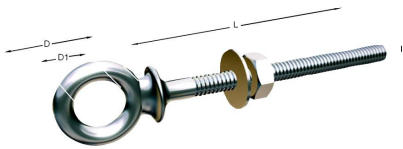

Cancamo con tuerca y arandela

Cancamo con espiga larga con tuerca y arandela en acero inoxidable AISI-316

Información técnica

Dimensiones				
Medida		Ø	Ø1	A
6x40		12	22	40
6x60		12	22	60
6x80		12	22	80
8x60		14	27	60
8x80		14	27	80
8x100		14	27	100
10x100		16	31	100
12x120		18	36	120