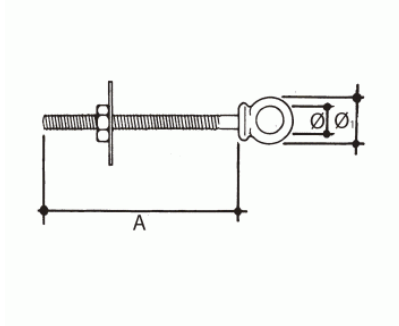

Cancamo con tuerca y arandela

Cancamo con espiga larga con tuerca y arandela en acero inoxidable AISI-316

Información técnica

Dimensiones				
Medida		Ø	Ø1	A
6x40		12	22	40
6x60		12	22	60
6x80		12	22	80
8x60		14	27	60
8x80		14	27	80
8x100		14	27	100
10x100		16	31	100
12x120		18	36	120