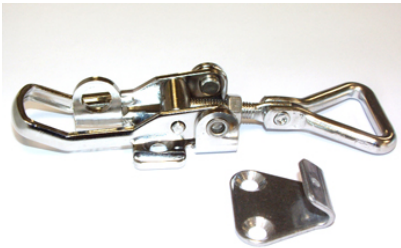

## Cierre ajustable en acero inoxidable

Cierre ajustable en acero inoxidable.

### Información técnica

Código	Medidas				
	A	B	C	D	E
44310121011	66-75	26	17	21	21
44310121012	115-125	40	22	30	29
	160-180	60	27	35	39