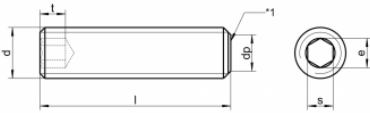

## Espárrago Allen con punta plana DIN-913 ISO-4026

Espárrago **Allen con punta plana** en acero inoxidable. **DIN-913 = ISO-4026**

Calidades acero inoxidable A, A-2, A-4 y otras bajo consulta.

| AISI | A | DIN EN | DESIGNACION  
 | 304 | A2 | 1.4301 | X5CrNi 18-10  
 | 316 | A4 | 1.4401 | X5CrNiMo 17-12-2

#### Información técnica

d	s
M2	0.9
M2,5	1.3
M3	1.5
M4	2
M5	2.5
M6	3
M8	4
M10	5
M12	6
M14	6
M16	8
M20	10
M24	12