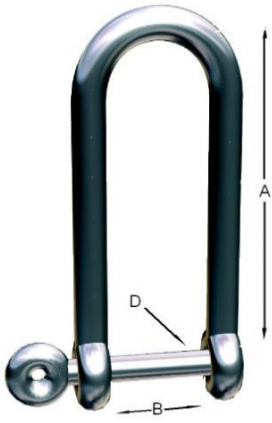

Grillete recto tipo largo acero inoxidable AISI-316

Image not found or type unknown

Información técnica

| Dimensiones | | | | |
|-------------|----|----|----|--------|
| Medida Ø mm | Ø | B | A | Peso |
| 4 | 4 | 8 | 30 | 0.013 |
| 5 | 5 | 10 | 38 | 0.024 |
| 6 | 6 | 12 | 45 | 0.039 |
| 8 | 8 | 16 | 58 | 0.088 |
| 10 | 10 | 20 | 70 | 0.1788 |
| 12 | 12 | 23 | 23 | 0.3 |