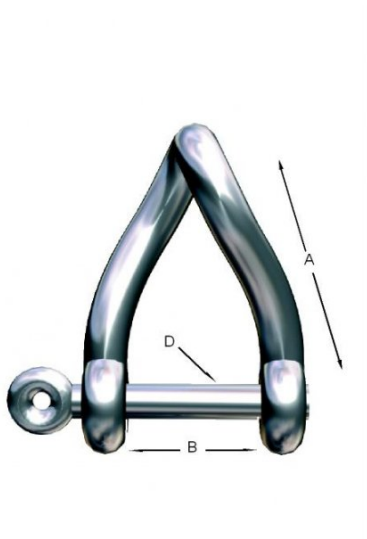

Grillete revirado en acero inoxidable AISI-316

Image not found or type unknown

Información técnica

Dimensiones			
Medida mm	Ø	B	A
M 4	4	8	28
M 5	5	10	36
M 6	6	12	42
M 8	8	16	55
M 10	10	20	67
M 12	12	24	82