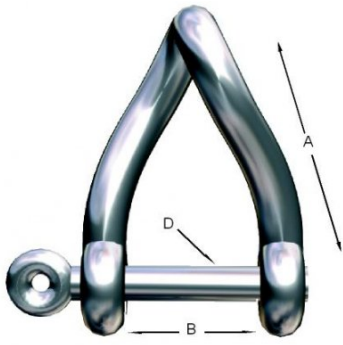

## Grillete revirado en acero inoxidable AISI-316

Image not found or type unknown

### Información técnica

Dimensiones			
Medida mm	Ø	B	A
M 4	4	8	28
M 5	5	10	36
M 6	6	12	42
M 8	8	16	55
M 10	10	20	67
M 12	12	24	82