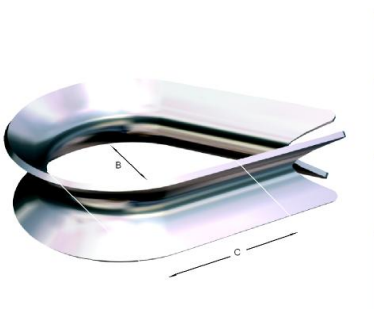

Guardacabo corazón en acero inoxidable AISI-316

Image not found or type unknown

Guardacabos acero inoxidable A-316

Información técnica

| Dimensiones | | | | |
|-------------|-------|----|----|-----|
| Ø cable mm | Ø | B | A | E |
| 2 | 2 | 7 | 10 | 0.7 |
| 2.5 | 2.5 | 8 | 14 | 0.7 |
| 3 | 3 | 9 | 15 | 1 |
| 4 | 4 | 11 | 18 | 1 |
| 5 | 5 | 14 | 20 | 1.2 |
| 6 | 6 | 15 | 23 | 1.2 |
| 8 | 8 | 18 | 29 | 1.5 |
| 10 | 10 | 24 | 37 | 1.5 |
| 12 | 12 | 29 | 50 | 1.5 |
| 14 | 14 | 33 | 54 | 2 |
| 16 | 16 | 37 | 64 | 2 |
| 18 | 18 | 40 | 70 | 2.5 |
| 20 | 20 | 45 | 75 | 2.5 |
| 22-24 | 22-24 | 48 | 79 | 2.5 |