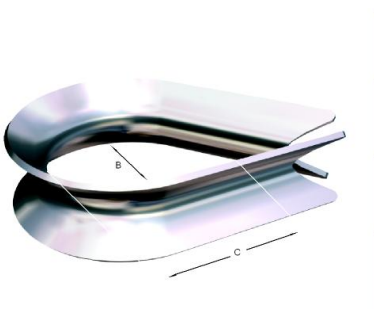

**Guardacabo corazón en acero inoxidable AISI-316**

Image not found or type unknown

Guardacabos acero inoxidable A-316

## Información técnica

Dimensiones				
Ø cable mm	Ø	B	A	E
2	2	7	10	0.7
2.5	2.5	8	14	0.7
3	3	9	15	1
4	4	11	18	1
5	5	14	20	1.2
6	6	15	23	1.2
8	8	18	29	1.5
10	10	24	37	1.5
12	12	29	50	1.5
14	14	33	54	2
16	16	37	64	2
18	18	40	70	2.5
20	20	45	75	2.5
22-24	22-24	48	79	2.5