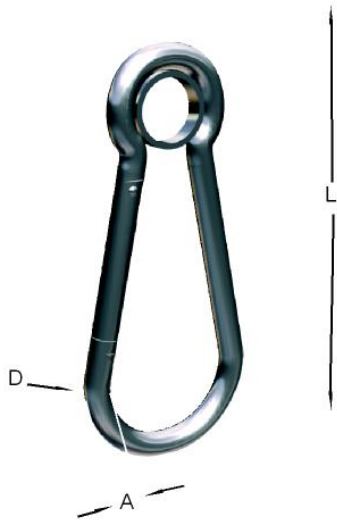

## Mosquetón con anilla acero inoxidable AISI-316

Image not found or type unknown

### Información técnica

Dimensiones				
Medida mm	Ø	B	C	A
40	4	4.5	6	40
50	5	7	7	50
60	6	8	8	60
70	7	9	9	70
80	8	10.5	11	80
90	9	12	12	90
100	10	14	13	100
120	11	18	16	120
160	13	20	22	160