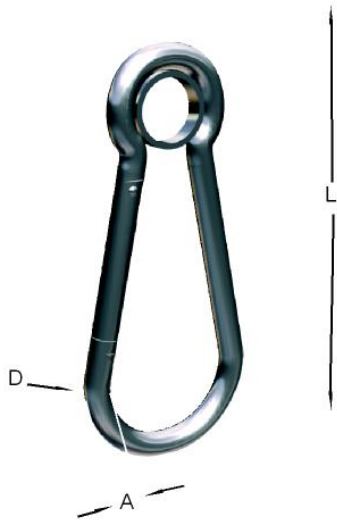

Mosquetón con anilla acero inoxidable AISI-316

Image not found or type unknown

Información técnica

Dimensiones				
Medida mm	Ø	B	C	A
40	4	4.5	6	40
50	5	7	7	50
60	6	8	8	60
70	7	9	9	70
80	8	10.5	11	80
90	9	12	12	90
100	10	14	13	100
120	11	18	16	120
160	13	20	22	160