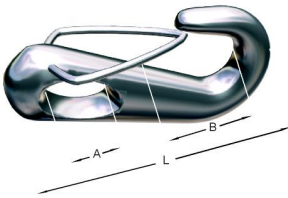

Mosquetón con gancho en acero inoxidable AISI-316

Image not found or type unknown

Información técnica

Dimensiones			
Medida mm	Ø	Ø1	A
50	6	8	50

70	10	12	70
100	13	16	100