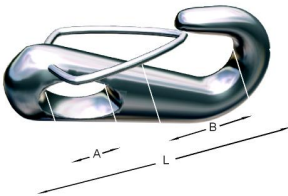

Mosquetón con gancho en acero inoxidable AISI-316

Image not found or type unknown

Información técnica

Dimensiones			
Medida mm	Ø	Ø1	A
50	6	8	50

70	10	12	70
100	13	16	100