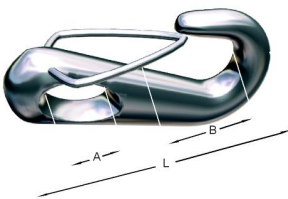

Mosquetón con gancho en acero inoxidable AISI-316

Image not found or type unknown

Información técnica

Dimensiones			
Medida mm	Ø	Ø1	A
50	6	8	50

70	10	12	70
100	13	16	100