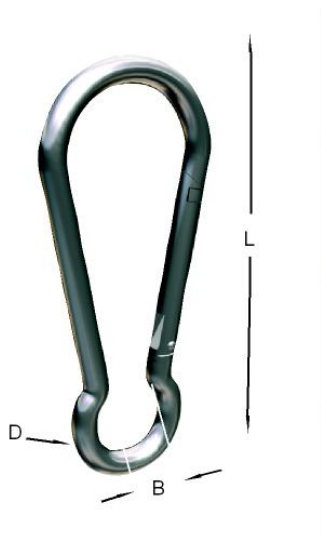

Mosquetón en acero inoxidable AISI-316

Image not found or type unknown

Información técnica

Dimensiones					
Medida mm	Ø	B	C	D	A
40	4	6	5	6	40
50	5	8	6	7	50
60	6	9	7.5	8	60
70	7	10	8.5	9	70
80	8	12	9	11	80
90	9	13	9.5	12	90
100	10	15	10.5	13	100
120	11	19	15.5	16	120
160	13	23	18	22	160