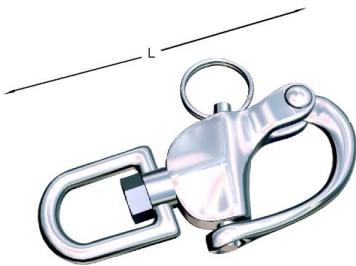

Mosquetón rápido con grillete giratorio en acero inoxidable AISI-316

Image not found or type unknown

Información técnica

Dimensiones				
-------------	--	--	--	--

Medida mm	Ø	Ø	A	Peso
12	12	12	70	0.07
16	16	16	87	0.13
22	22	22	128	0.315