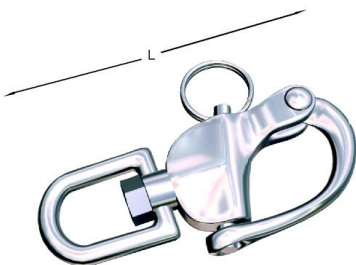

Mosquetón rápido con grillete giratorio en acero inoxidable AISI-316

Image not found or type unknown

Información técnica

Dimensiones				
-------------	--	--	--	--

Medida mm	Ø	Ø	A	Peso
12	12	12	70	0.07
16	16	16	87	0.13
22	22	22	128	0.315