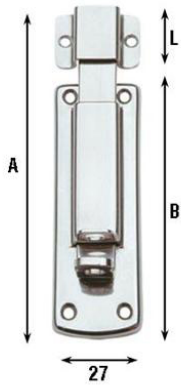

Pasador ligero con pernio plano y con Portacandados

Pasador ligero con pernio plano y con Portacandados en acero inoxidable AISI 304

Información técnica

Códigos	Dimensiones	A	B	L	nº taladros	Ø taladros	peso
18011301020	8	85	67	18	6	3	40
18011301021	10	100	82	18	6	3	50