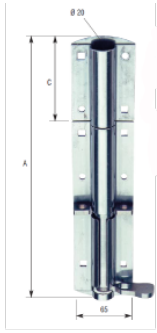

Pasador transversal

Pasador transversal muy pesante en acero inoxidable

Image not found or type unknown

Información técnica

| Código | Dimensiones | A | C | nº aguj. Cuad. | nº taladros | Ø taladro | peso |
|--------|-------------|-----|-----|----------------|-------------|-----------|------|
| | 30 | 300 | 90 | 6 | 4 | 6.5 | 1180 |
| | 40 | 400 | 120 | 6 | 4 | 6.5 | 1580 |
| | 50 | 500 | 150 | 6 | 6 | 6.5 | 1980 |