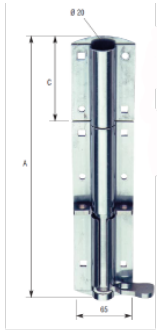

## Pasador transversal

Pasador transversal muy pesante en acero inoxidable

Image not found or type unknown

### Información técnica

| Código | Dimensiones | A   | C   | nº aguj. Cuad. | nº taladros | Ø taladro | peso |
|--------|-------------|-----|-----|----------------|-------------|-----------|------|
|        | 30          | 300 | 90  | 6              | 4           | 6.5       | 1180 |
|        | 40          | 400 | 120 | 6              | 4           | 6.5       | 1580 |
|        | 50          | 500 | 150 | 6              | 6           | 6.5       | 1980 |