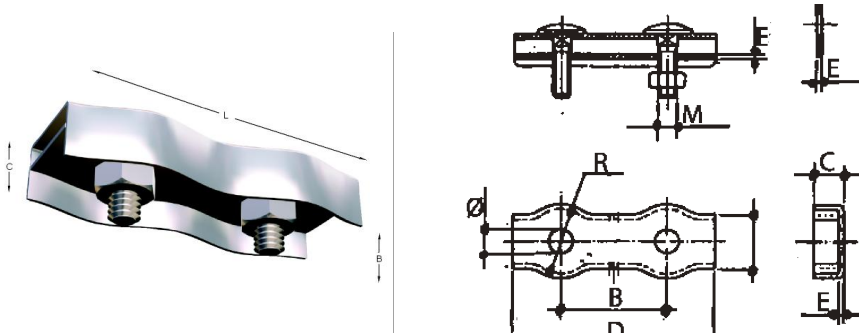

## Sujetacable doble en acero inoxidable AISI-316

Sujetacable doble en acero inoxidable AISI-316

### Información técnica

Dimensiones					
Medida	B	D	Ø	C	E
M 4	20.5	38	5	5	1
M 4	20.5	38	5	6.5	1.5
M 5	25	47	6.5	7.5	1.5
M 5	27	51	6.5	8.5	1.5
M 6	33	63	7	10	1.5
M 8	42	76	10	14	2
M 10	46	88	11	16	2