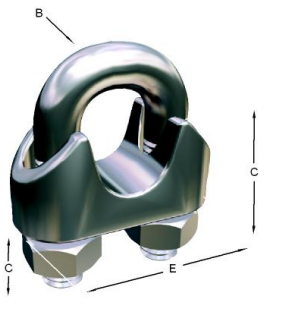

## Sujetacable en acero inoxidable AISI-316

Image not found or type unknown

## Información técnica

Dimensiones					
Ø cable mm	B	C	A2	A1	D
3_4	22	14	8	12	4
5	24	16	9	15	5
6	30	18	11	18	6
8	33	20	12	20	6
10	37	22	14	22	8
12	45	25	16	30	10
14	46	27	18	30	10
16	53	30	20	30	10
18	55	31.5	21	35	12
19-20	58	33	22	35	12
22	64	34	23	43	12
25	69	39	24	43	12
28	80	42	30	52	14
32	92	46	37	52	16