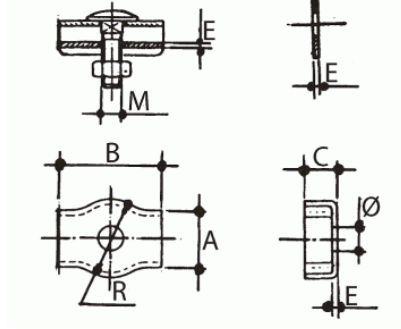

Sujetacable simple en acero inoxidable AISI-316

Sujetacable simple en acero inoxidable AISI-316

Información técnica

Dimensiones						
Medida	B	R	A	Ø	C	E
M 4	17.5	12	7.5	5	5	1
M 4	17.5	15	10	5	6.5	1.5
M 5	22	18	12	6.5	7.5	1.5
M 5	24	20	14	6.5	8.5	1.5
M 6	30	23	17	7	10	1.5
M 8	36	30	22	10	14	2
M 10	42	34	25	11	16	2