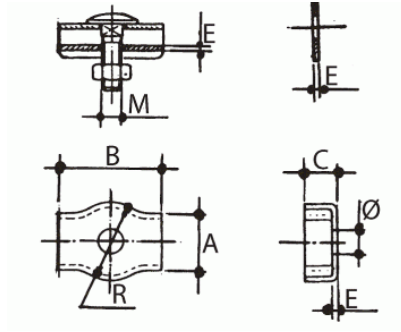

Sujetacable simple en acero inoxidable AISI-316

Sujetacable simple en acero inoxidable AISI-316

Información técnica

Dimensiones						
Medida	B	R	A	Ø	C	E
M 4	17.5	12	7.5	5	5	1
M 4	17.5	15	10	5	6.5	1.5
M 5	22	18	12	6.5	7.5	1.5
M 5	24	20	14	6.5	8.5	1.5
M 6	30	23	17	7	10	1.5
M 8	36	30	22	10	14	2
M 10	42	34	25	11	16	2