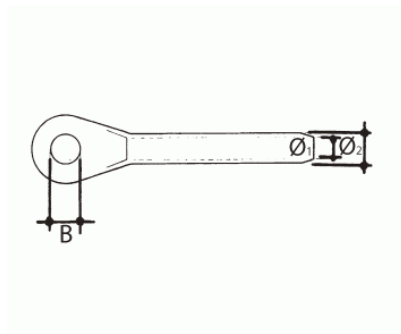

Terminal con ojo en acero inoxidable AISI-316

Información técnica

Dimensiones				
Medida Cable	Ø1	Ø2	B	Peso
3	3.2	6.3	6	0.019
4	4.2	7.5	8	0.025
5	5.2	9.1	10	0.044
6	6.2	12.5	12	0.1
7	7.2	14.3	12	0.1
8	8.2	16.1	14	0.18
10	10.5	17.8	16	0.3
12	12.5	21.4	16	0.35