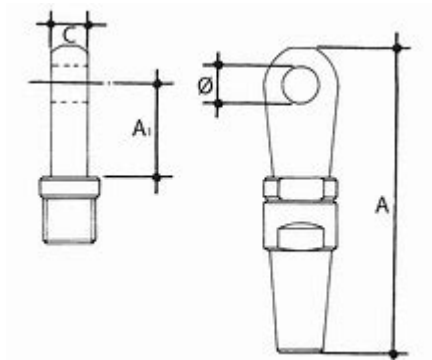

Terminal con ojo en acero inoxidable AISI-316

Información técnica

Dimensiones				
Medida Cable	Ø1	Ø2	B	Peso
3	3.2	6.3	6	0.019
4	4.2	7.5	8	0.025
5	5.2	9.1	10	0.044
6	6.2	12.5	12	0.1
7	7.2	14.3	12	0.1
8	8.2	16.1	14	0.18
10	10.5	17.8	16	0.3
12	12.5	21.4	16	0.35