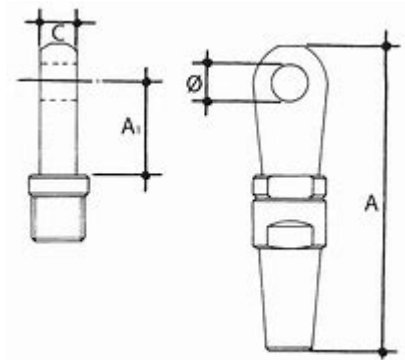

Terminal rápido con ojo en acero inoxidable AISI-316

Información técnica

Dimensiones					
Medida Cable	Ø	C	A	A1	Peso
2,5-3	6	5.2	48	14	0.019
4	8	8	55	16	0.04
5	10	10	70	18	0.09
6	11	11	85	26	0.12
7	11	11	87	27	0.15
8	13	11	100	30	0.19
10	16	11	130	40	0.4
12	19	18	140	43	0.5
14	22	21	150	46	0.65