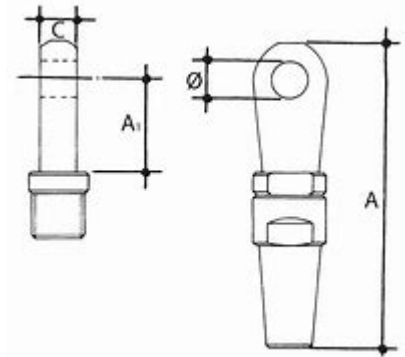

Terminal rápido con ojo en acero inoxidable AISI-316

Información técnica

Dimensiones					
Medida Cable	Ø	C	A	A1	Peso
2,5-3	6	5.2	48	14	0.019
4	8	8	55	16	0.04
5	10	10	70	18	0.09
6	11	11	85	26	0.12
7	11	11	87	27	0.15
8	13	11	100	30	0.19
10	16	11	130	40	0.4
12	19	18	140	43	0.5
14	22	21	150	46	0.65