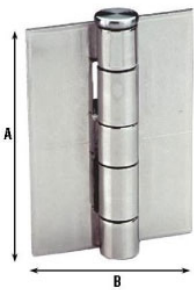

## Charnière à souder à ailes plates réf 1226

Charnières à souder avec ailes plates en inox sur l'arbre non amovibles pour les arbres amovibles le modèle est le 1227

Construit en acier inoxydable A-304.

### Information technique

Código	Dimensiones	A	B	Ø bisagra	espesor	Ø pernio	peso
1801170122660	6	60	46	13	2.5	8	110
1801170122680	8	80	56	13	2.5	8	160
18011701226100	10	100	61	14	2.5	9	230