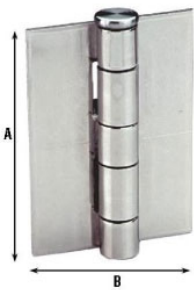

Charnière à souder à ailes plates réf 1226

Charnières à souder avec ailes plates en inox sur l'arbre non amovibles pour les arbres amovibles le modèle est le 1227

Construit en acier inoxydable A-304.

Information technique

Código	Dimensiones	A	B	Ø bisagra	espesor	Ø pernio	peso
1801170122660	6	60	46	13	2.5	8	110
1801170122680	8	80	56	13	2.5	8	160
18011701226100	10	100	61	14	2.5	9	230