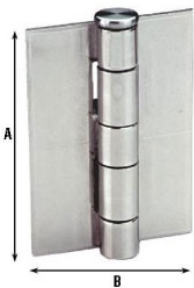

Charnière à souder à ailes plates réf 1226

Charnières à souder avec ailes plates en inox sur l'arbre non amovibles pour les arbres amovibles le modèle est le 1227

Construit en acier inoxydable A-304.

Information technique

Código	Dimensiones	A	B	Ø bisagra	espesor	Ø pernio	peso
1801170122660	6	60	46	13	2.5	8	110
1801170122680	8	80	56	13	2.5	8	160
18011701226100	10	100	61	14	2.5	9	230