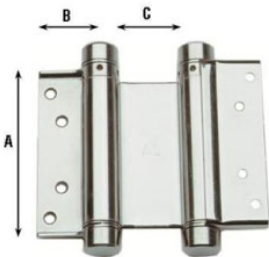

Charnières double action réf 101

Paire de charnières double action en acier inoxydable AISI 304

Information technique

| Código | Dimensiones | A | B | C | Ø bisagra | nº taladros | Ø taladro | Peso gramos |
|-------------|-------------|-----|----|----|-----------|-------------|-----------|-------------|
| 18011411075 | 75 | 75 | 34 | 28 | 21 | 8 | 5.5 | 1000 |
| 18011411100 | 100 | 100 | 37 | 33 | 21 | 8 | 5.5 | 1272 |