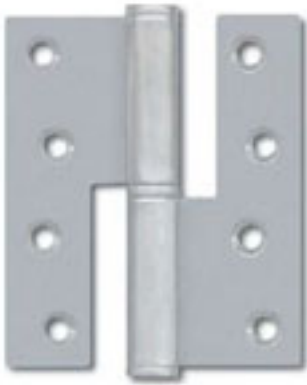

Charnières amovibles réf 138

Charnières amovibles amovibles

Information technique

Ref./Cod.	mm Medidas	Agujeros x Ømm	Ø Tornillo
138/1012	90x65x2.5	6x6	4.5x25
138/190	100x86x3	8x6	5x25