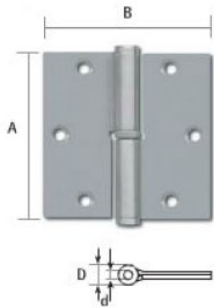

Charnières amovibles réf 139

Charnières amovibles et amovibles en acier inoxydable.

Information technique

Ref./Cod.	mm Medidas / AxBxC	d	D	Agujeros x Ømm	Ø Tornillo
139/2319	75x75x2.5	7	13	6x6	4.5x25
139/191	80x82x2.5	7	13	6x6	4.5x25
139/192	90x65x2.5	7	13	6x6	4.5x25
139/193	100x82x2.5	7	13	6x6	4.5x25
139/840	120x86x3	8	14	8x6	4.5x25