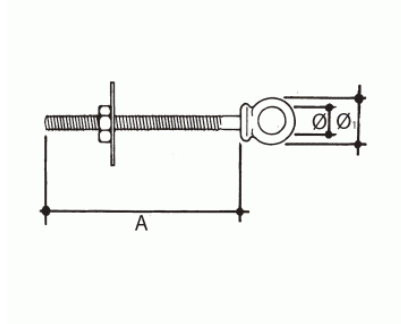

Boulon avec écrou et rondelle

Boulon à œil à pointe longue avec écrou et rondelle en acier inoxydable AISI-316

Information technique

Dimensiones			
Medida	Ø	Ø1	A
6x40	12	22	40
6x60	12	22	60
6x80	12	22	80
8x60	14	27	60
8x80	14	27	80
8x100	14	27	100
10x100	16	31	100
12x120	18	36	120