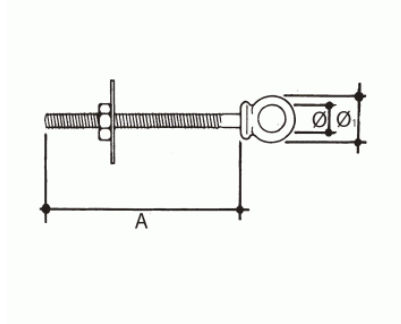

Boulon avec écrou et rondelle

Boulon à œil à pointe longue avec écrou et rondelle en acier inoxydable AISI-316

Information technique

Dimensiones			
Medida	Ø	Ø1	A
6x40	12	22	40
6x60	12	22	60
6x80	12	22	80
8x60	14	27	60
8x80	14	27	80
8x100	14	27	100
10x100	16	31	100
12x120	18	36	120