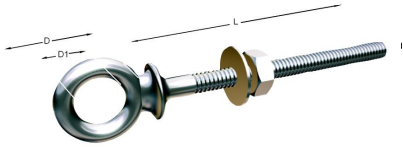

Boulon avec écrou et rondelle

Boulon à œil à pointe longue avec écrou et rondelle en acier inoxydable AISI-316

Information technique

Dimensiones			
Medida	Ø	Ø1	A
6x40	12	22	40
6x60	12	22	60
6x80	12	22	80
8x60	14	27	60
8x80	14	27	80
8x100	14	27	100
10x100	16	31	100
12x120	18	36	120