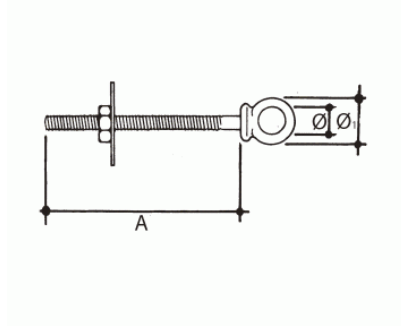

Boulon avec écrou et rondelle

Boulon à œil à pointe longue avec écrou et rondelle en acier inoxydable AISI-316

Information technique

Dimensiones			
Medida	Ø	Ø1	A
6x40	12	22	40
6x60	12	22	60
6x80	12	22	80
8x60	14	27	60
8x80	14	27	80
8x100	14	27	100
10x100	16	31	100
12x120	18	36	120