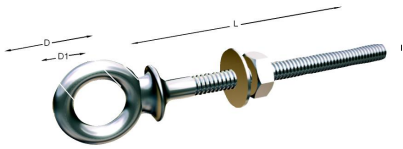

Boulon avec écrou et rondelle

Boulon à œil à pointe longue avec écrou et rondelle en acier inoxydable AISI-316

Information technique

Dimensiones			
Medida	Ø	Ø1	A
6x40	12	22	40
6x60	12	22	60
6x80	12	22	80
8x60	14	27	60
8x80	14	27	80
8x100	14	27	100
10x100	16	31	100
12x120	18	36	120