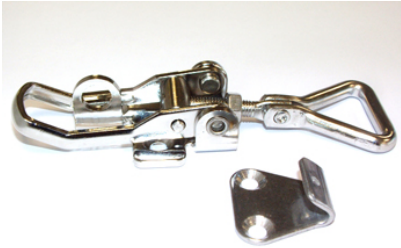

## Fermeture réglable en acier inoxydable

Fermeture réglable en acier inoxydable

### Information technique

Código	Medidas				
	A	B	C	D	E
44310121011	66-75	26	17	21	21
44310121012	115-125	40	22	30	29
	160-180	60	27	35	39