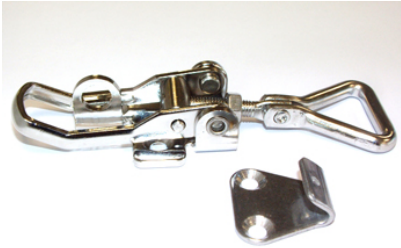

Fermeture réglable en acier inoxydable

Fermeture réglable en acier inoxydable

Information technique

Código	Medidas				
	A	B	C	D	E
44310121011	66-75	26	17	21	21
44310121012	115-125	40	22	30	29
	160-180	60	27	35	39