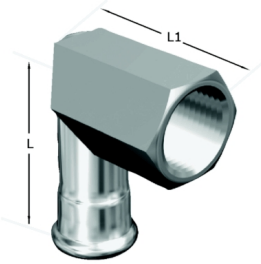

Odo unión hembra

odo unión hembra

Information technique

DN	Dimensiones			Art.
	Tubo Ø	L	L1	
12	15-1/2"	57	37	3803
15	18-1/2"	57	39	3804
20	22-3/4"	60	46	3805
25	25-1"	67	54	3806
32	32-1/4"	75	63	3807