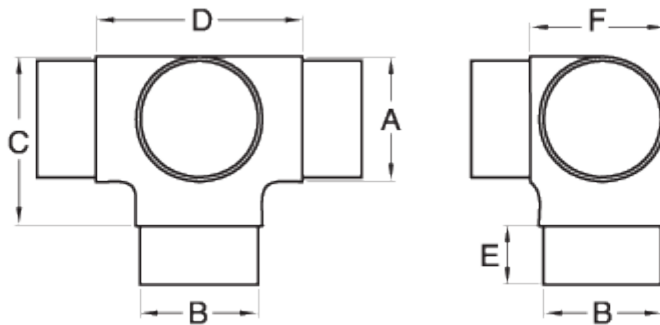

CT 204 carré à quatre prises

ÉQUIPE QUATRE SORTIES

Matériau : fonte d'acier inoxydable.

Qualité : AISI 316.

Finition : Brillant (voir finition satinée).

Description : Connecteur carré à quatre sorties avec des filetages aux extrémités qui assurent un ajustement parfait pour une fixation définitive par adhésif (LOCTITE 638 recommandé).

Information technique

| Código | Descripción | A | B | C | D |
|----------------|--|------|------|----|----|
| 1803184CT20443 | CONECTOR CRUZ ESCUADRA 316 CT-204 43 | 43 | 40 | 57 | 70 |
| 1803184CT20450 | CONECTOR CRUZ ESCUADRA 316 CT-204 50,8 | 50.8 | 47.8 | 60 | 69 |