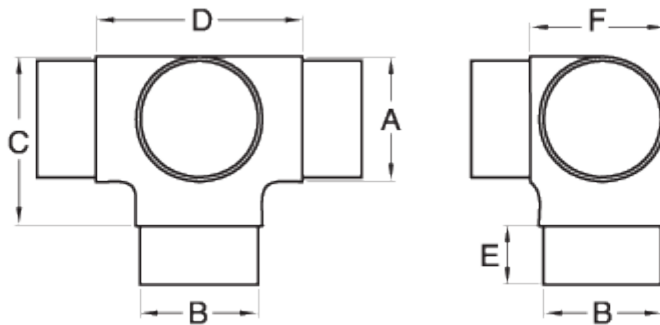

CT 204 carré à quatre prises

ÉQUIPE QUATRE SORTIES

Matériau : fonte d'acier inoxydable.

Qualité : AISI 316.

Finition : Brillant (voir finition satinée).

Description : Connecteur carré à quatre sorties avec des filetages aux extrémités qui assurent un ajustement parfait pour une fixation définitive par adhésif (LOCTITE 638 recommandé).

Information technique

Código	Descripción	A	B	C	D
1803184CT20443	CONECTOR CRUZ ESCUADRA 316 CT-204 43	43	40	57	70
1803184CT20450	CONECTOR CRUZ ESCUADRA 316 CT-204 50,8	50.8	47.8	60	69