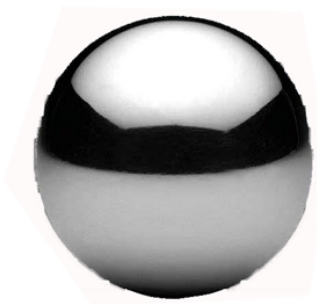

Sphère décorative en fonte

SPHÈRE DÉCORATIVE EN MOULÉE

Matériau : fonte d'acier inoxydable.

Qualité : AISI 316.

Finition : Brillant (voir finition satinée).

Description : Sphère décorative filetée à M-8. Conçu pour être associé à la référence TBF-50.

Image not found or type unknown

Information technique

| Código | Descripción | A | B |
|----------------|---------------------------------|----|-----|
| 1803184TF50450 | BOLA DECORATIVA 316 TF-504 D.50 | 50 | M-8 |
| 1803184TF50470 | BOLA DECORATIVA 316 TF-504 D.70 | 70 | M-8 |