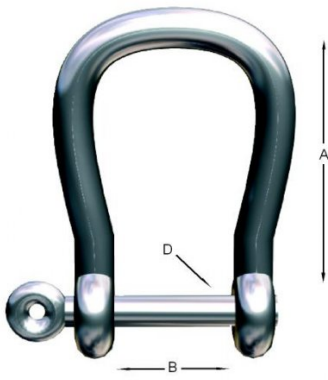

Manille Lyre en acier inoxydable AISI-316

Image not found or type unknown

Information technique

Dimensiones			
Medida mm	Ø	B	A
M4	4	8	21
M5	5	10	26
M6	6	12	30
M8	8	16	36
M10	10	20	46
M12	12	24	58
M14	14	28	70
M16	16	32	64
M19	19	38	76
M22	22	44	88
M25	25	50	100
M28	28	56	112
M32	32	54	128