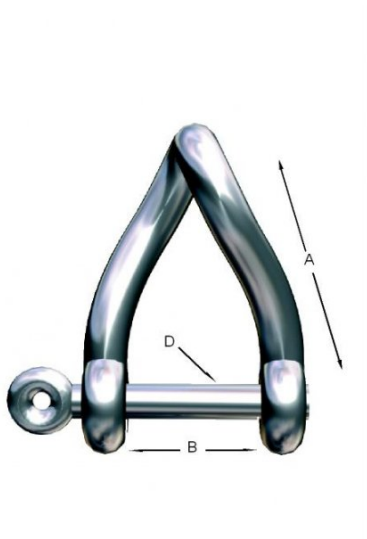

## Manille torsadée en acier inoxydable AISI-316

Image not found or type unknown

### Information technique

Dimensiones			
Medida mm	Ø	B	A
M 4	4	8	28
M 5	5	10	36
M 6	6	12	42
M 8	8	16	55
M 10	10	20	67
M 12	12	24	82