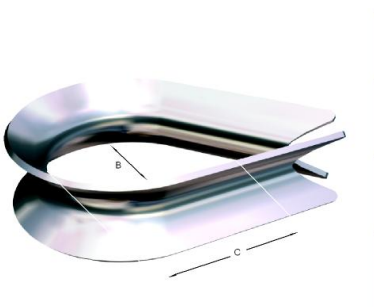

## Dé à coudre coeur en acier inoxydable AISI-316

Image not found or type unknown

Dimensiones				
Ø cable mm	Ø	B	A	E
2	2	7	10	0.7
2.5	2.5	8	14	0.7
3	3	9	15	1
4	4	11	18	1
5	5	14	20	1.2
6	6	15	23	1.2
8	8	18	29	1.5
10	10	24	37	1.5
12	12	29	50	1.5
14	14	33	54	2
16	16	37	64	2
18	18	40	70	2.5
20	20	45	75	2.5
22-24	22-24	48	79	2.5