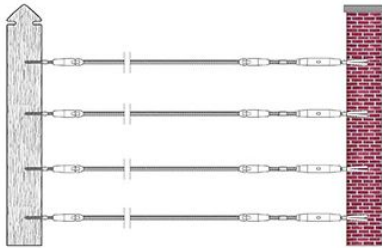

Kit pour assemblage bois ou travail droit

Kit pour bois ou travaux avec fixation droite en inox.

Information technique

Kit para madera u obra montaje recto de 4 mm		
Código	Descripción	Referencia
1803019741060460	Tornillo anclaje/tensor	1803019799240460
1803019780140660	Terminal apriete rápido rosca interna Dcha.	
1803019739270660	Varilla doble rosca Dcha/Izq.	
1803019701120660	Cuerpo tensor	
Kit para madera u obra montaje recto de 5 mm		
Código	Descripción	Referencia
1803019741060460	Tornillo anclaje/tensor	1803019799240560
1803019780150660	Terminal apriete rápido rosca interna Dcha.	
1803019739270660	Varilla doble rosca Dcha/Izq.	
1803019701120660	Cuerpo tensor	