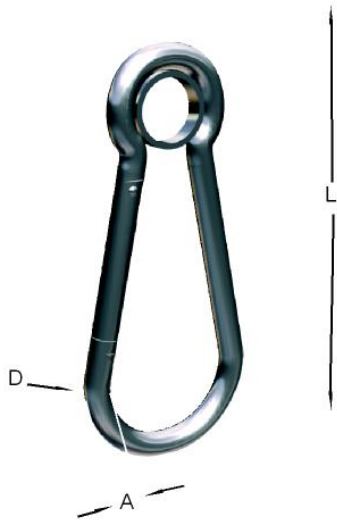

## Mousqueton avec anneau en acier inoxydable AISI-316

Image not found or type unknown

### Information technique

Dimensiones				
Medida mm	Ø	B	C	A
40	4	4.5	6	40
50	5	7	7	50
60	6	8	8	60
70	7	9	9	70
80	8	10.5	11	80
90	9	12	12	90
100	10	14	13	100
120	11	18	16	120
160	13	20	22	160