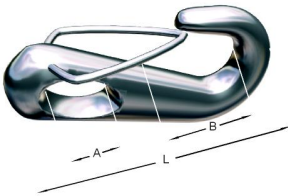

## Mousqueton avec crochet en acier inoxydable AISI-316

Image not found or type unknown

### Information technique

Dimensiones			
Medida mm	Ø	Ø1	A
50	6	8	50
70	10	12	70

100	13	16	100
-----	----	----	-----