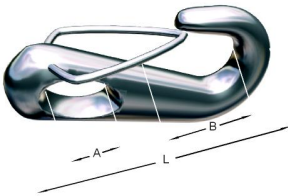

Mousqueton avec crochet en acier inoxydable AISI-316

Image not found or type unknown

Information technique

Dimensiones			
Medida mm	Ø	Ø1	A
50	6	8	50
70	10	12	70

100	13	16	100
-----	----	----	-----