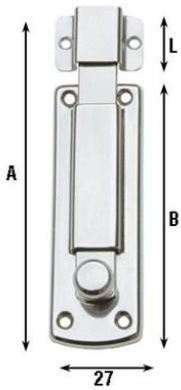

## Axe avec charnière plate légère en acier inoxydable

Axe avec charnière plate légère en acier inoxydable AISI 304

Image not found or type unknown

| <b>Código</b> | <b>Dimensiones</b> | <b>A</b> | <b>B</b> | <b>L</b> | <b>nº taladros</b> | <b>Ø taladros</b> | <b>peso</b> |
|---------------|--------------------|----------|----------|----------|--------------------|-------------------|-------------|
| 18011301006   | 8                  | 85       | 67       | 18       | 6                  | 3                 | 40          |
| 18011301007   | 10                 | 100      | 82       | 18       | 6                  | 3                 | 50          |