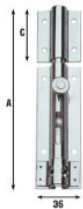

## Epingle lumineuse avec charnière circulaire

Goupille lumineuse avec charnière circulaire en acier inoxydable AISI 304

### Information technique

Código	Dimensiones	A	C	nº taladros	Ø taladros	peso
1801130248105	10	105	30	6	4.1	128
	15	145	45	8	4.1	173