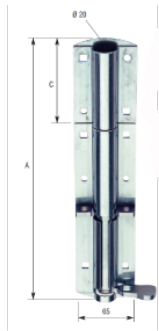

## Goupille croisée

Goupille transversale en acier inoxydable très lourde

Image not found or type unknown

## Information technique

Código	Dimensiones	A	C	nº aguj. Cuad.	nº taladros	Ø taladro	peso
	30	300	90	6	4	6.5	1180
	40	400	120	6	4	6.5	1580
	50	500	150	6	6	6.5	1980