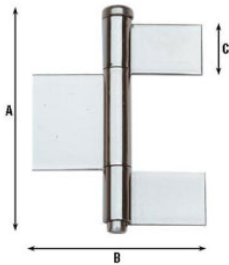

## Charnière soudable à 3 lames Article 1221

Charnière à trois lames soudables en inox réf 1221

### Information technique

Código	Dimensiones	A	B	C	Ø bisagra	espesor	Ø pernio	peso
18011701221110	11	110	80	27	15	2	10	190
18011701221140	14	140	92	33	18	2.5	12	380