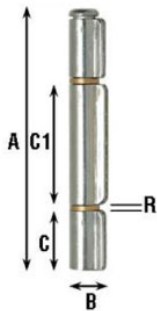

## Charnière soudable à trois ailes art 1229

Charnière à trois vantaux à souder en ACIER INOXYDABLE AISI 304

### Information technique

Código	Dimensiones	A	B	C	C1	R	Ø bisagras	espesor	Ø pernio	peso
18011703110	10	100	18	21.5	46	2	14.5	2	10	130
18011703112	12	120	21	27	55	2	16.5	2	10	160
18011703114	14	140	21	32	65	2	16.5	2.5	11	235