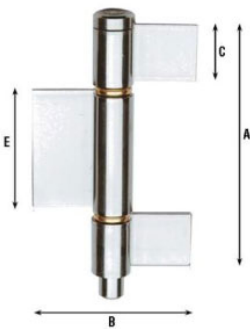

## Charnières à souder art 1235

Charnière à trois ailes à souder sur la porte en acier inoxydable AISI 304

### Information technique

| Código      | Dimensiones | A   | B   | C  | E   | Ø bisagra | espesor | Ø pernio | peso |
|-------------|-------------|-----|-----|----|-----|-----------|---------|----------|------|
| 18011703210 | 10          | 107 | 90  | 25 | 50  | 21        | 3.5     | 14       | 420  |
| 18011703215 | 15          | 153 | 100 | 35 | 75  | 24        | 4       | 16       | 790  |
| 18011703220 | 20          | 208 | 110 | 50 | 100 | 24        | 4       | 16       | 1080 |