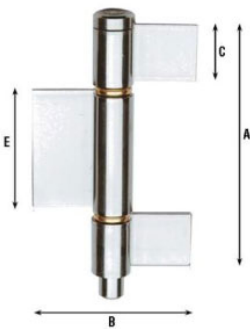

Charnières à souder art 1235

Charnière à trois ailes à souder sur la porte en acier inoxydable AISI 304

Information technique

| Código | Dimensiones | A | B | C | E | Ø bisagra | espesor | Ø pernio | peso |
|-------------|-------------|-----|-----|----|-----|-----------|---------|----------|------|
| 18011703210 | 10 | 107 | 90 | 25 | 50 | 21 | 3.5 | 14 | 420 |
| 18011703215 | 15 | 153 | 100 | 35 | 75 | 24 | 4 | 16 | 790 |
| 18011703220 | 20 | 208 | 110 | 50 | 100 | 24 | 4 | 16 | 1080 |