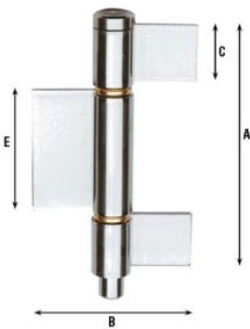

## Charnières à souder art 1235

Charnière à trois ailes à souder sur la porte en acier inoxydable AISI 304

### Information technique

Código	Dimensiones	A	B	C	E	Ø bisagra	espesor	Ø pernio	peso
18011703210	10	107	90	25	50	21	3.5	14	420
18011703215	15	153	100	35	75	24	4	16	790
18011703220	20	208	110	50	100	24	4	16	1080