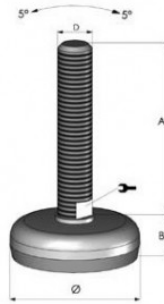

Pieds de machine Type M

Tapez M

Sa conception est arrondie pour faciliter le nettoyage, le caoutchouc intégré est approuvé pour les produits alimentaires (FDA) et peut absorber jusqu'à 5° d'irrégularités du sol et des équipements.

Information technique

Base						
Código	Descripción	Diámetro Ø	Altura B	Carga nom.		
44310M40	M 40	40 mm	20 mm	2.500 N		
44310M50	M 50	50 mm	21 mm	4.000 N		
44310M75	M 75	75 mm	22 mm	10.000 N		
	M 100	100 mm	32 mm	22.000 N		
44310M105	M 105	100 mm	30 mm	12.000 N		
44310M125	M 125	125 mm	37 mm	30.000 N		
44310M150	M 150	150 mm	40 mm	45.000 N		
	M 180	180 mm	40 mm	50.000 N		
Espárrago roscado						
Longitud	Diámetro Ø					
	Ø 10	Ø 12	Ø 14	Ø 16	Ø 20	Ø 24
50 mm						
70 mm						
83 mm	44310ME10083	44310ME12083	44310ME14083	44310ME16083		
100 mm	44310ME10100	44310ME12100		44310ME16100	44310ME20100	44310ME24100
150 mm		44310ME12150		44310ME16151	44310ME20150	44310ME24150
180 mm						

230 mm						
310 mm						